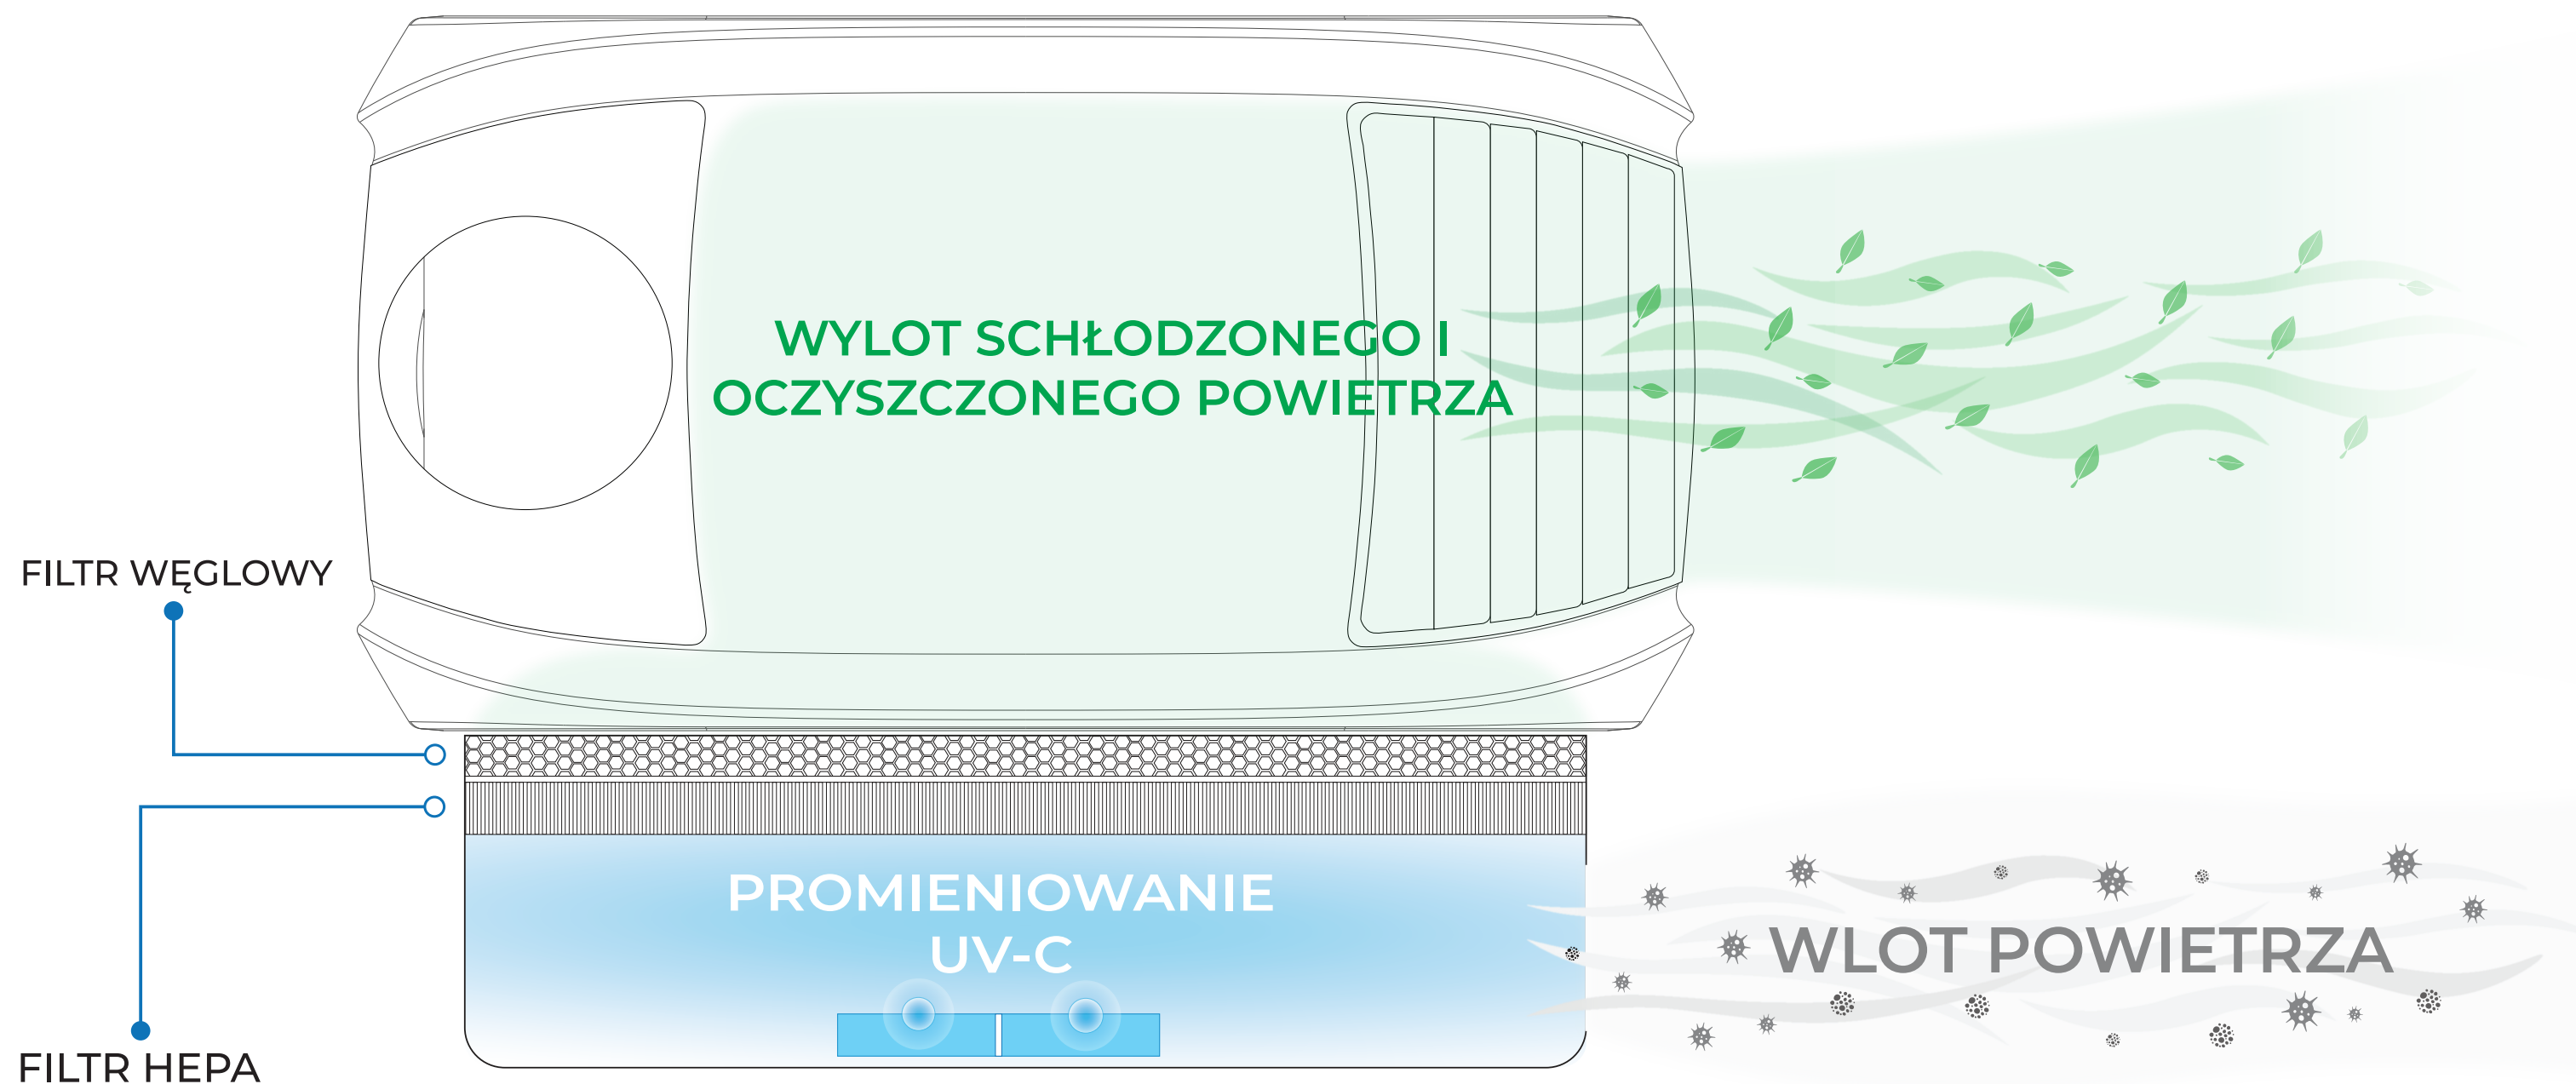

## FILTR HEPA FILTR WĘGLOWY

Adaptor wlotowy obiegu zimnego powietrza

- Plenum metalowe górne
- Rura 2 mb
- 2 płaskie końcówki

### FILTR HEPA FILTR WĘGLOWY

Jedyny na rynku adapter wlotowy obiegu zimnego powietrza z pełnowymiarowym filtrem HEPA i filtrem węglowym

## HEPA WĘGLOWY UV-C LED

Adaptor wlotowy obiegu zimnego powietrza

- Plenum metalowe górne
- Rura 2 mb
- 2 płaskie końcówki

### FILTR HEPA FILTR WĘGLOWY 2 x UV-C LED

Jedyny na rynku adapter wlotowy obiegu zimnego powietrza z pełnowymiarowym filtrem HEPA, filtrem węglowym oraz generatorem promieniowania UV-C.

Mikrobakterie, wirusy, oraz grzyby zatrzymują się na filtrze HEPA gdzie zostają dodatkowo podane długotrwałemu promieniowaniu UV-C co przede wszystkim niszczy ich DNA i zapobiega dalszej reprodukcji.